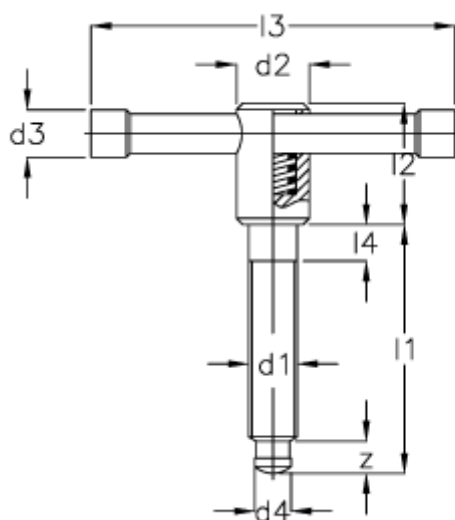

Varenummer: 20475688  
Beskrivelse: E+G Knebelskrue med løs knebel  
DIN 6306M 12-60-D

## Mål

d1	= M 12	z = 8.6
d2	= 20	
d3	= 10	
d4	h11 = 8.0	
l1	= 60	
l2	= 35	
l3	= 100	
l4	= 10	